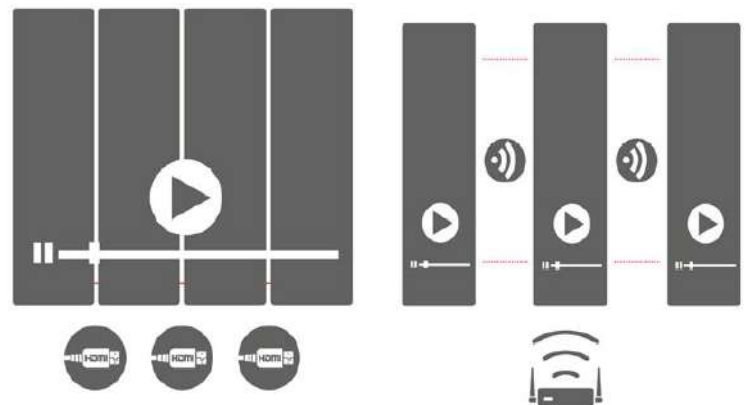

PÓSTER

- Ultra delgado y ligero, ideal para transportarlo de un lugar a otro.
- Múltiples formas de instalación: Colgado, al piso, empotrado en pared, ofreciendo una fácil adaptación en cualquier lugar.
- Resolución HD.
- Sistema de control vía remota.

SISTEMA DE CONEXIÓN EN CASCADA

Modo extendido

Modo inalámbrico: Pantalla múltiple

CARACTERÍSTICAS

MODELO	PÓSTER 1		PÓSTER 2			
Pixel Pitch	1.89 mm		2.57 mm			
Mínima distancia confortable de visión	1.5 mts		2.5 mts			
Resolución	256 x 1056 px	384 x 1056 px	256 x 640 px	256 x 704 px	256 x 768 px	384 x 768 px
Tamaño de Pantalla (mm)	480 x 1980 mm	720 x 1980 mm	640 x 1600	640 x 1760	640 x 1920	960 x 1920
Ángulo de Visión	H: 160° V: 160°					
Brillantes	>1000 nits/m2					
LED's	SMD					
Protección	INTERIOR: IP40					
Temperatura permitida en operación	-20°C + 50°C		10 - 90% Humedad			
Frecuencia de actualización	3840 Hz					
Voltaje de Operación	90-260V AC/ 50-60 Hz					